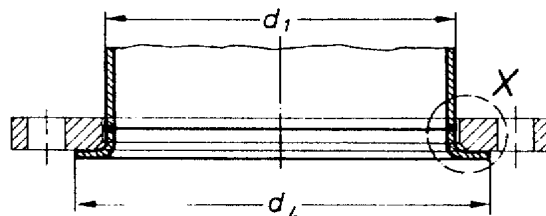

DIN 2642 PEREMEZETT CSÖVÉG (BÖRDEL)

9.59

DN 10 - 300
PN 10

Anyagminőség:
Megrendelés szerint
(Pl.: KO 36)

DN	D	d ₁	d ₆	b	k	e	d ₂	n	d ₄	h ₄	s ₁	s ₂	r
10	90	17,2	19	14	60	3	14	4	40	9	1,8	3	3
15	95	21,3	24	14	65	3	14	4	45	9	2	3	3
20	105	26,9	30	14	75	3	14	4	58	12	2	3	3
25	115	33,7	36	16	85	4	14	4	68	15	2	3	4
32	140	42,4	46	16	100	4	18	4	78	15	2,6	3,5	4
40	150	48,3	54	16	110	4	18	4	88	17	2,6	3,5	4
50	165	60,3	65	16	125	5	18	4	102	23	2,6	3,5	5
65	185	76,1	81	16	145	5	18	4	122	23	2,6	3,5	5
80	200	88,9	94	18	160	5	18	8	138	23	3,2	4	5
100	220	114,3	119	18	180	5	18	8	158	28	3,2	4	5
125	250	139,7	145	18	210	5	18	8	188	30	3,2	4	5
150	285	168,3	173	18	240	5	22	8	212	30	3,2	4	5
200	340	219,1	225	20	295	5	22	8	268	30	3,2	4	5
250	395	273	279	22	350	5	22	12	320	30	4	5	5
300	445	323,9	329	26	400	5	22	12	370	35	4	5	5